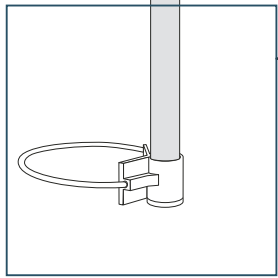

WINDTRACKER