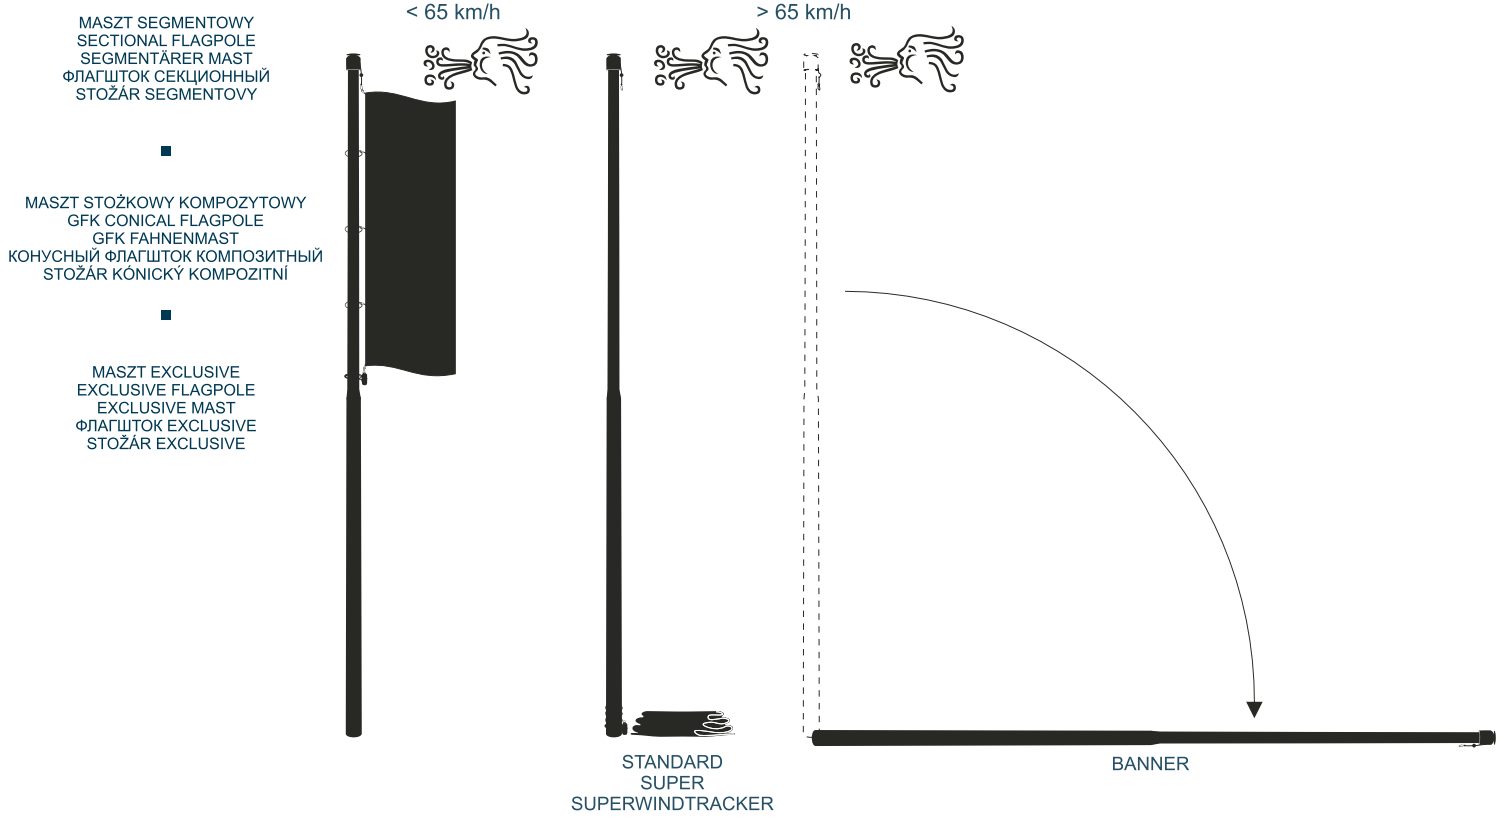

# WINDTRACKER

## GŁOWICE / TOPS / KOPFSTÜCKE / ВЕРХУШКИ / HLAVICE

STANDARD

SUPER

STANDARD  
SUPER  
SUPERWINDTRACKER

BANNER

SUPERWINDTRACKER Z OBROTOWĄ PODSTAWĄ  
EXCLUSIVE

**DOPUSZCZALNE PRĘDKOŚCI WIATRU / MAXIMAL ALLOWABLE WIND SPEED  
MAXIMALE WINDSTÄRKEN / ДОПУСКАЕМАЯ СКОРОСТЬ ВЕТРА  
PŘÍPUSTNÁ RYCHLOST VĚTRU**

**SUGEROWANE WIELKOŚCI FLAG / SUGGESTED FLAGS SIZES  
EMPFOHLENE FAHNENGRÖßEN / РЕКОМЕНДУЕМЫЕ РАЗМЕРЫ ФЛАГ  
DOPORUČENÁ VELIKOST VLAJKY**

**5-8 m**

MASZT SEGMENTOWY  
SECTIONAL FLAGPOLE  
SEGMENTÄRER MAST  
ФЛАГШТОК СЕКЦИОННЫЙ  
STOŽÁR SEGMENTOVÝ