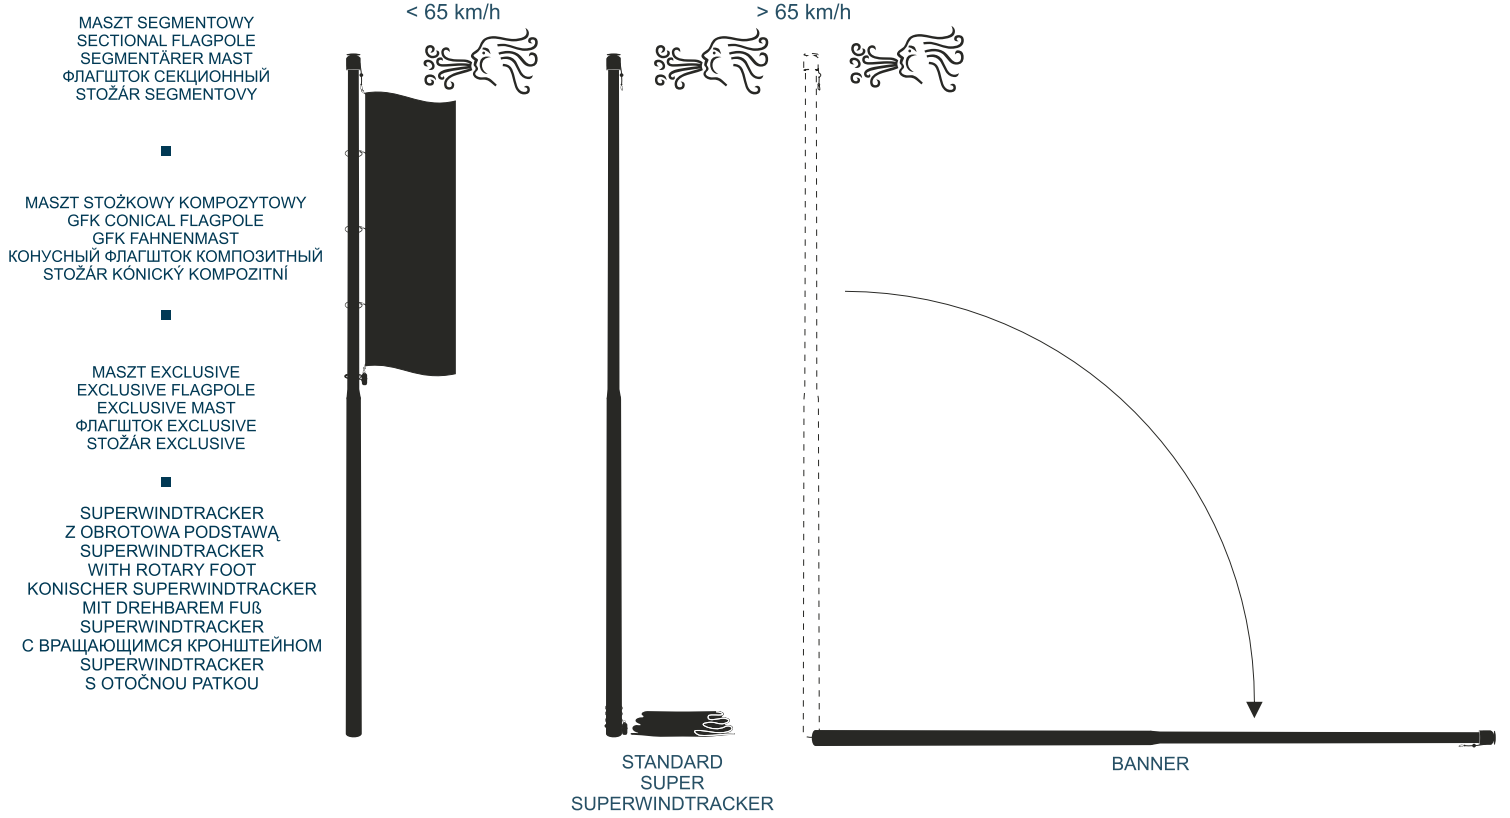

**DOPUSZCZALNE PRĘDKOŚCI WIATRU / MAXIMAL ALLOWABLE WIND SPEED
MAXIMALE WINDSTÄRKEN / ДОПУСКАЕМАЯ СКОРОСТЬ ВЕТРА
PŘÍPUSTNÁ RYCHLOST VĚTRU**